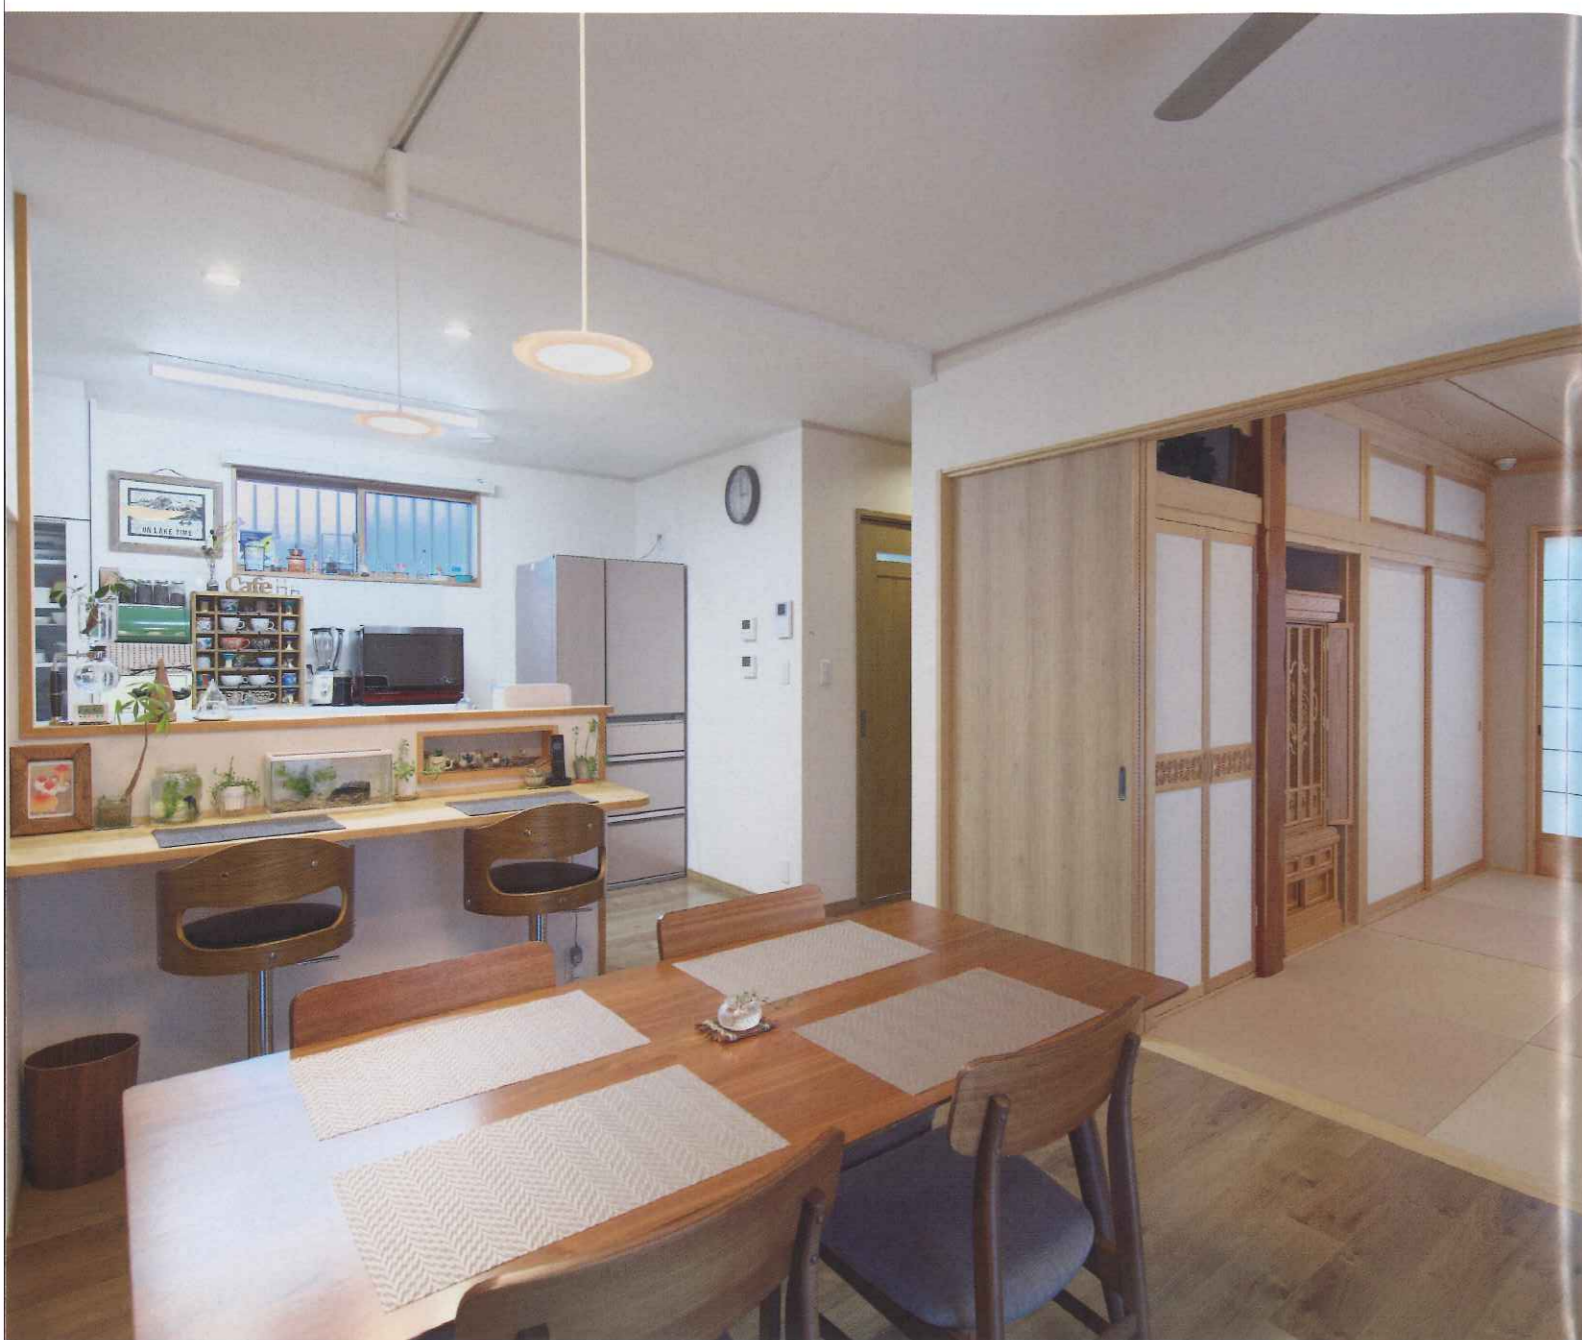

女性目線で家事ラク生活♪暮らしを楽しむ家づくり

YUGENGAISYA OHTAKE JUKEN

女性心をくすぐる可愛くおしゃれなキッチン

落ち着いた雰囲気無駄のない外観

女性目線の使いやすいパントリー

動きやすい家事動線の間取り

創業60年以上の実績を持つ大竹住建。利根沼田を中心に地域の方々に愛され続け、より良い家づくりの努力を惜しみません。女性目線を基調としている間取りは「こんな動線が欲しかった!」という女性の希望を盛り込んでおり、使い易さを重視してあります。家事の大変さを軽減できるように考えられたキッチン中心の動きやすい間取りで快適な生活が期待できます。また、メーターモジュール設計の為、家を広々と使うことができるのもポイントです。