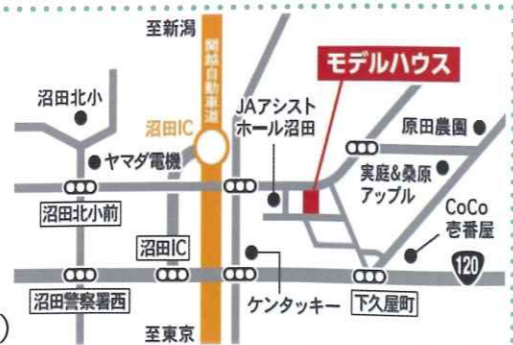

有限会社 大竹住建

〒378-0002 沼田市横塚町 1391-1
TEL：0278-25-9192
FAX：0278-25-9395
WEB：https://www.ohtakejuken.jp/
代表 大竹 博之
営業時間 8：00～18：00 (定休日：不定休)